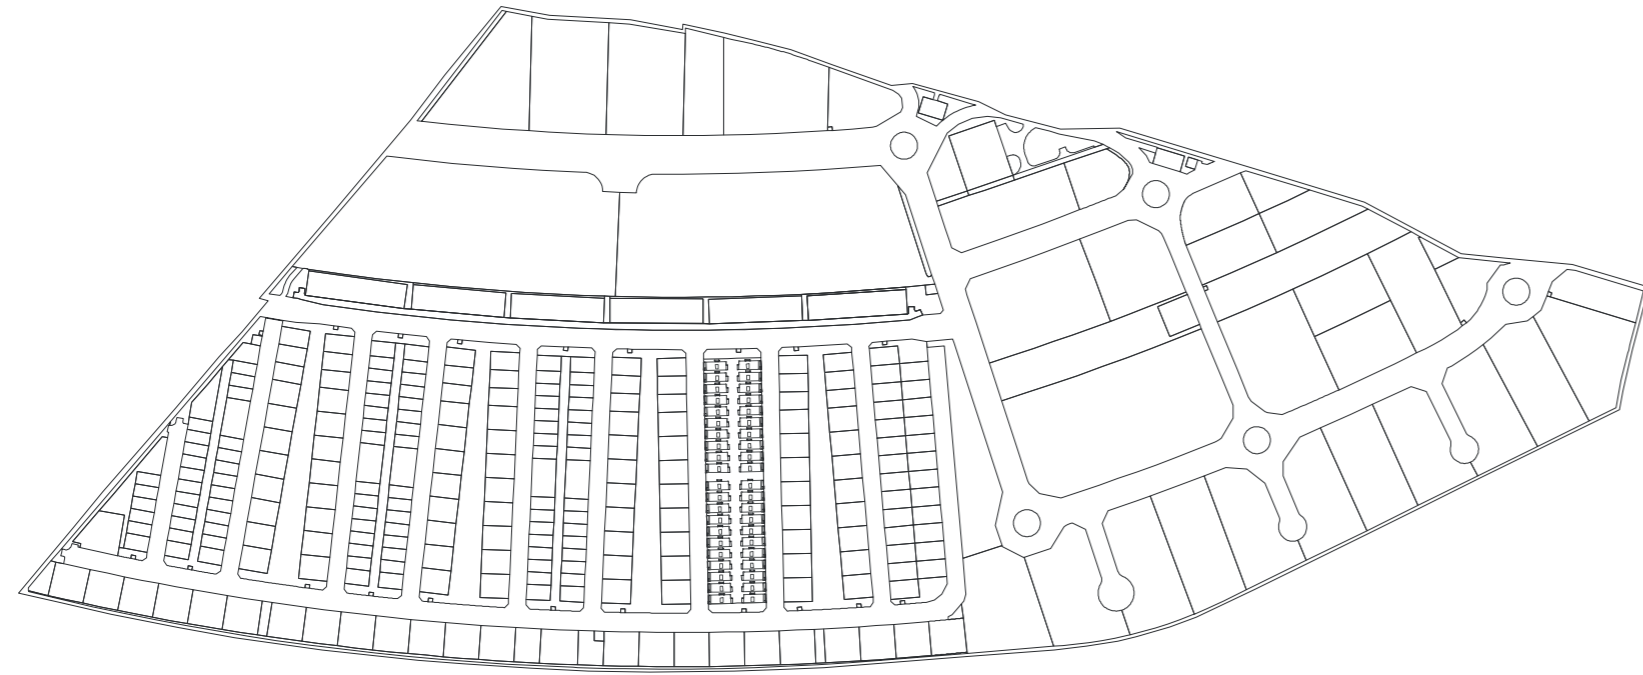

LOCATION PLAN

خريطة الموقع

FLOOR PLAN

4,349 ft²

مخطط طابق نموذجي